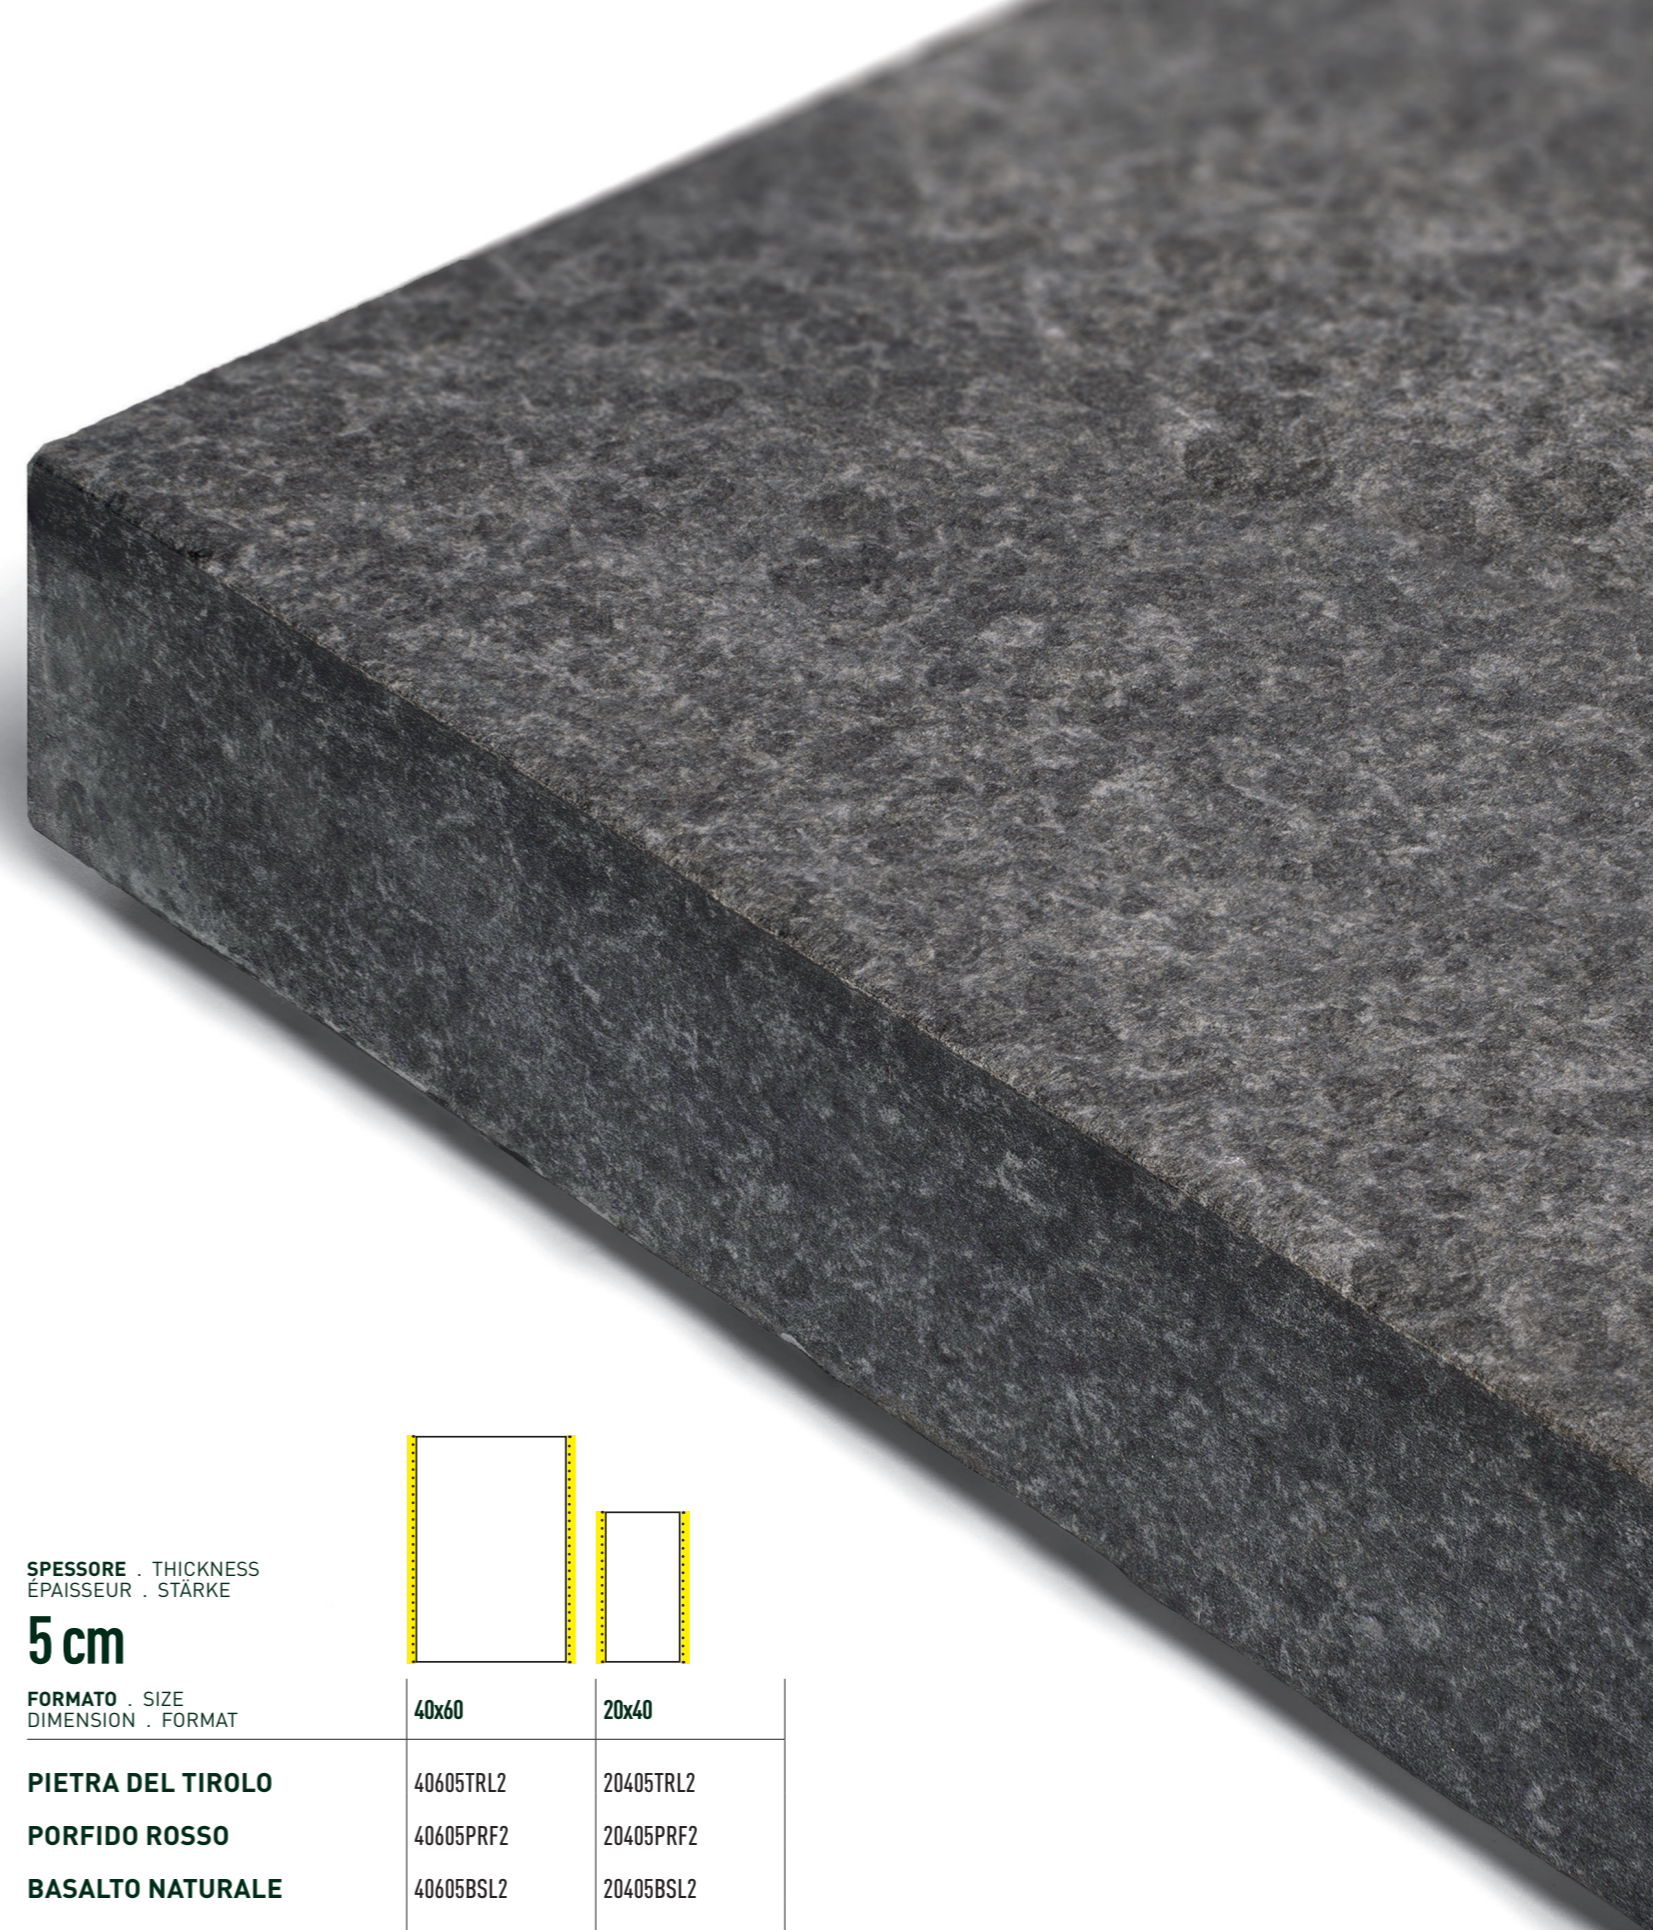

SIDE DESIGN

GRESTONE 50 MILLIMETRI "Side Design"

Grestone 50 mm - "side design"

Grestone 50 millimètres "side design"

Grestone 50 mm "Side Design"

Per lo spessore **50 millimetri** è possibile fare richiesta di pezzi speciali con l'effetto "Side Design", tipico dei prodotti naturali nel formato **20x40 e 40x60 cm**. Pietre, Basalti, Cementi e Marmi possono essere fedelmente riprodotti, nei colori e nelle grafiche desiderate.

The **50-millimetre**-thick surfaces are available with the so called "side design" effect that lends the appearance of natural products, in the sizes **20x40 and 40x60 cm**. Stones, basalts, concrete, marbles can be faithfully reproduced with the desired colours and graphics.

L'épaisseur **50 millimètres** peut être réalisé en "side design", un effet typique des produits naturels, dans les formats **20x40 et 40x60 cm**. Pierres, basaltes, ciments et marbres peuvent être reproduits fidèlement, dans les couleurs et les graphiques de votre choix.

Für die Staerke von **50 mm** können Sonderteile mit dem für Naturprodukte typischen "Side Design" -Effekt in den Größen **20x40 und 40x60 cm** angefordert werden. Steine, Basalte, Zemente und Marmor können originalgetreu in den gewünschten Farben und Grafiken reproduziert werden.

Lato decorato
Glazed side
Côté décoré
Glasierte Seite

Su 2 lati
On 2 sides
Sur 2 côtés
Auf 2 Kanten

SPESSORE . THICKNESS
ÉPAISSEUR . STÄRKE

5 cm

FORMATO . SIZE
DIMENSION . FORMAT

	40x60	20x40
PIETRA DEL TIROLO	40605TRL2	20405TRL2
PORFIDO ROSSO	40605PRF2	20405PRF2
BASALTO NATURALE	40605BSL2	20405BSL2
PIETRA LAVICA GREY	40605PLG2	20405PLG2
PIETRA LAVICA SAND	40605PLS2	20405PLS2